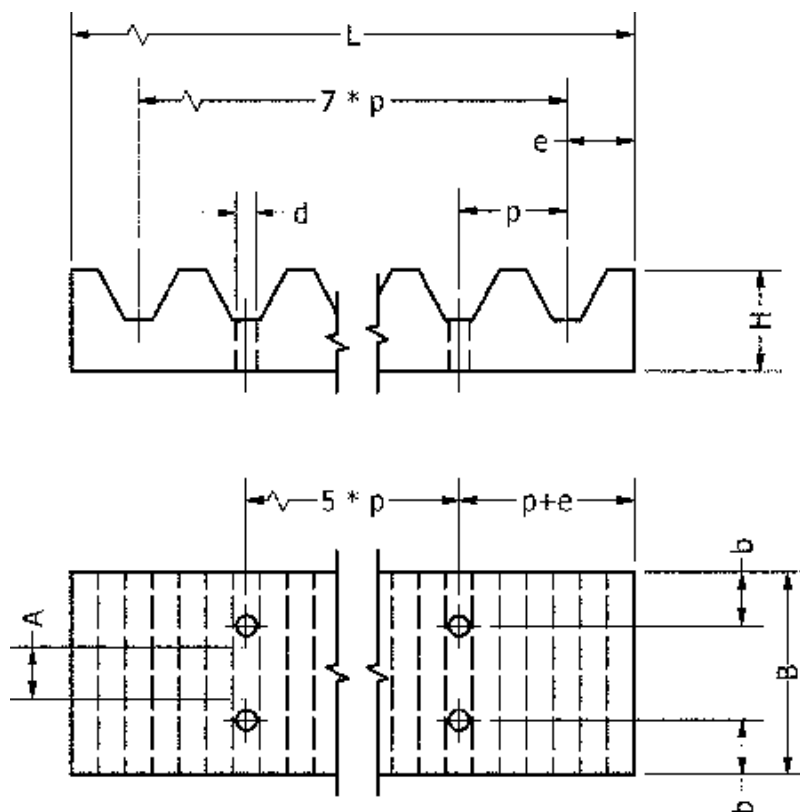

Varenummer: 6041651540025
Beskrivelse: Tandremssclamps AT10 25

Mål

$A = 25$

$B = 50$

$b = 8$

$d = 9$

$e = 5$

$H = 15$

$L = 80$